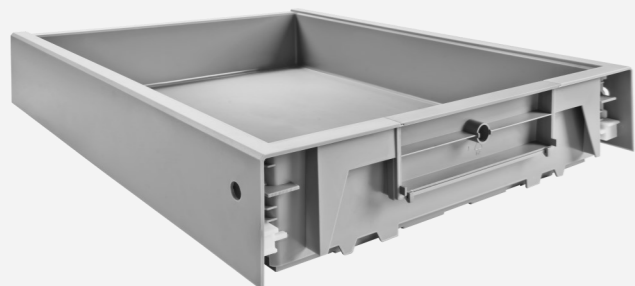

TOP KÄSTEN - das Spitzenprodukt unter den ELCO Kunststoffschubladen - in bewährter Qualität. Das System zeichnet sich durch das gradlinige Design und moderne Oberflächen, sowie durch optimierte Technik und Vorteile im Gebrauch aus. Die kompakte und massive Bauweise mit den montierten und eingeschweißten Adaptern sorgt für höchste Stabilität und Verwindungssteifheit. Mit Wanddicken, die den hohen Ansprüchen an steigendes Qualitätsbewusstsein entsprechen. Noch schöner durch Deko-Schürzen und noch individueller durch optimales Zubehör. Zu unserer TOP Kästen Serie passend liefern wir unsere hochwertigen, einstückig im Spritzgießverfahren hergestellten

Besteck-Einsätze. Auch als 2-Ebenen-Set lieferbar: Zwei Besteckebenen sorgen für eine platzsparende Unterbringung von Bestecken. Durch Zurückschieben des oberen Einsatzes ist der Zugriff auf die untere Ebene möglich. Mehrzweck-Schalen ergänzen das umfangreiche Programm der Besteck-Einsätze und machen die TOP KÄSTEN insgesamt noch funktioneller. Alle Schubladen sowie die angeführten Zubehörteile sind lieferbar in den Standardfarben F174 - Reinweiß (ähnlich RAL9010). Die Draht-Aufsatzrahmen sind lieferbar in F340 - verchromt.

- Oberfläche besteht aus reinigungsfreundlichem und hochschlagfestem Polystyrol der BASF
- Bewährtes Frontbeschlagsystem millionenfach geliefert
- Qualitätszertifikat Nr. 437 der LGA
- Integrierte Montageklappe ermöglicht nachträgliche Befestigung von Knöpfen und Griffen an der Frontblende
- Schubladenboden-Dicke für 3000-42 VF und 48 VF in 8 mm, alternativ 3,2 mm

3000-48 Serie VF

K0	Artikel-Nr.	B (Außenmaß) ¹	B/T (Innenmaß) ²	Voll-Kunststoff-Blende	Besteck-einsatz CLASSIC
275	M148230	225	181/450	M161127	L053479
300	M148260	250	206/450	M161130	L053480
400	M148360	350	306/450	M161140	L053481
450	M148410	400	356/450	M161145	L053482
500	M148460	450	406/450	M161150	L053483
550	M148510	500	456/450	M161155	L053484
600	M148560	550	506/450	M161160	L053485